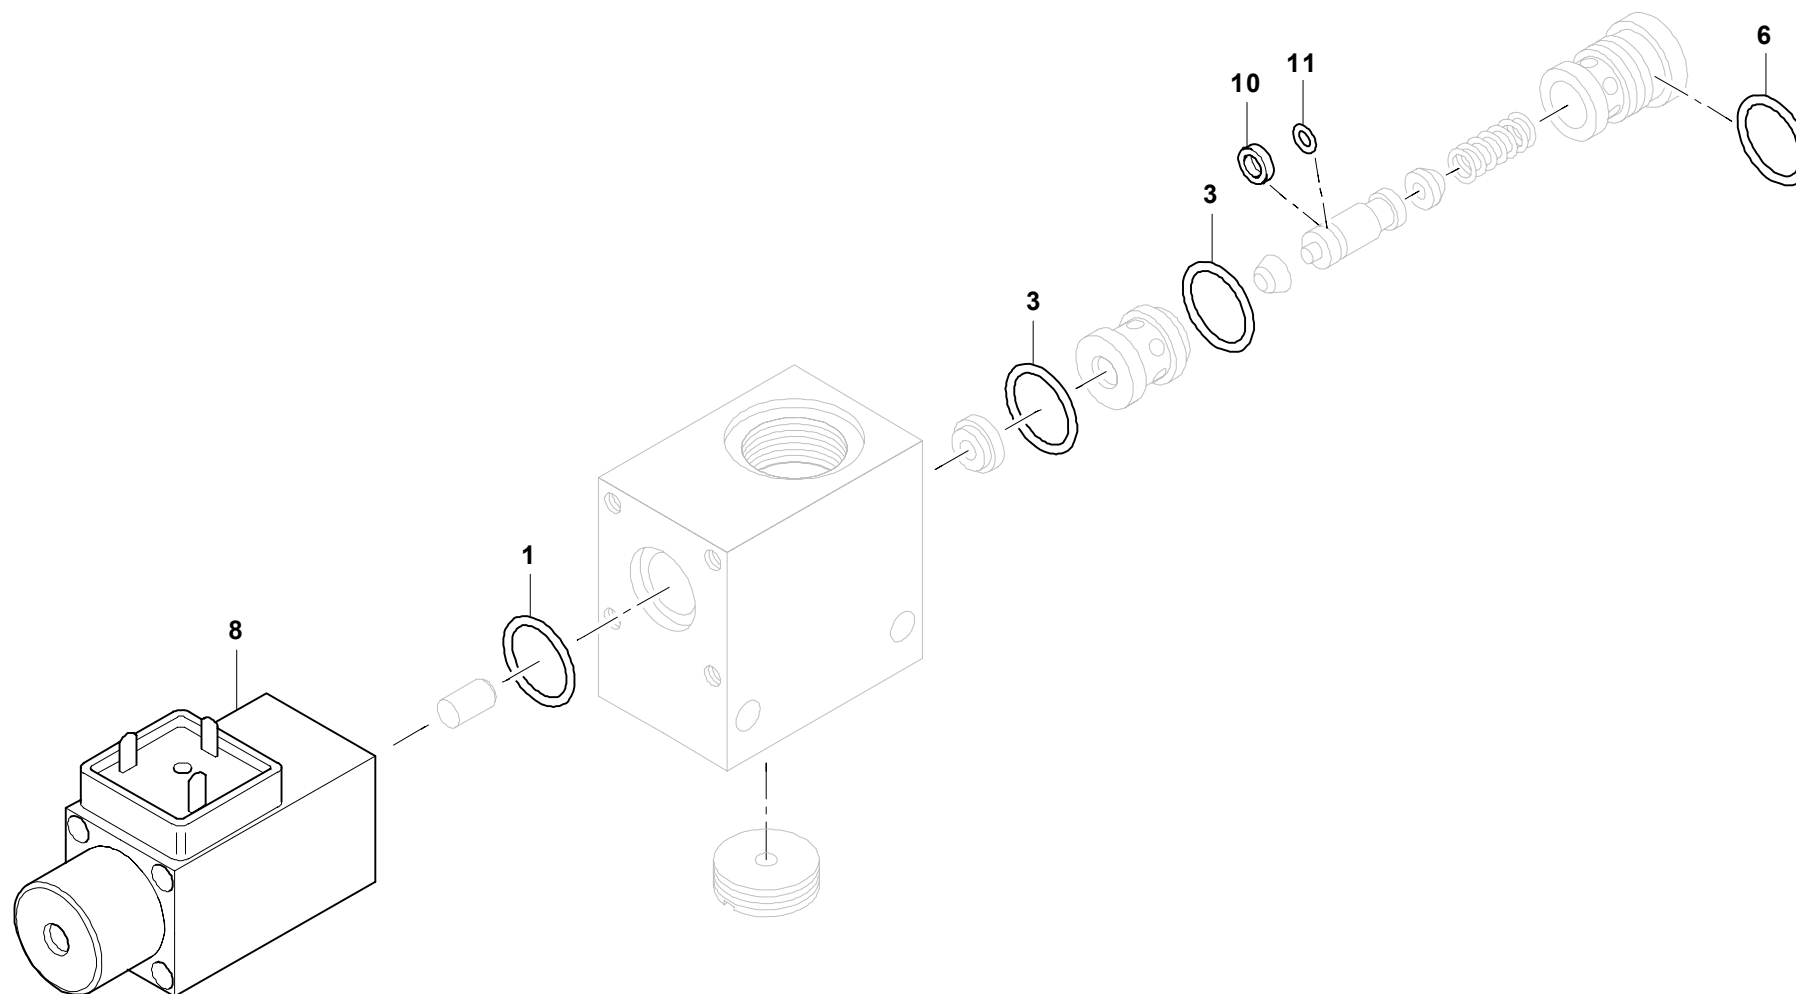

GROVEVENTIL
VALVEBILDТАFEL
PICTORIAL DISPLAY**GMK 6400**

08.08

3045416-ETL A

1/1

G 900

3045416-A-BL01-0808-0000